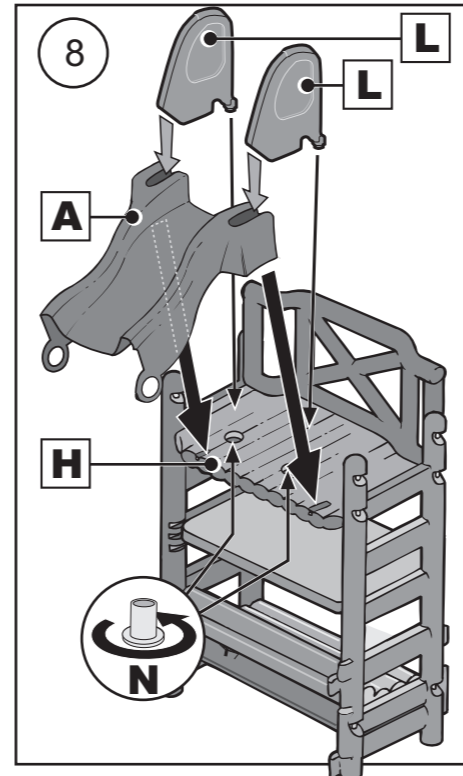

PESO MÁXIMO RECOMENDADO:
 RECOMMENDED MAXIMUM WEIGHT:
 POIDS MAX. RECOMMANDÉ:
 EMPFOHLENES GEWICHT:
 MAXIMUM AANBEVOLEN GEWICHT:
 PESO MÁXIMO RECOMENDADO:
 PESO MASSIMO RACCOMANDATO:
 MAKSIMUM ANBEFALET VÆGT
 HÖGST REKOMMENDERAD VIKT
 VEILEDENDE MAKSIMUMSVEKT
 SUOSITELTU ENIMMÄISPAINO **100 kg**
 Μέγιστο προτεινόμενο βάρος **220.46 Lb**
 النقل الأقصى الموصى به