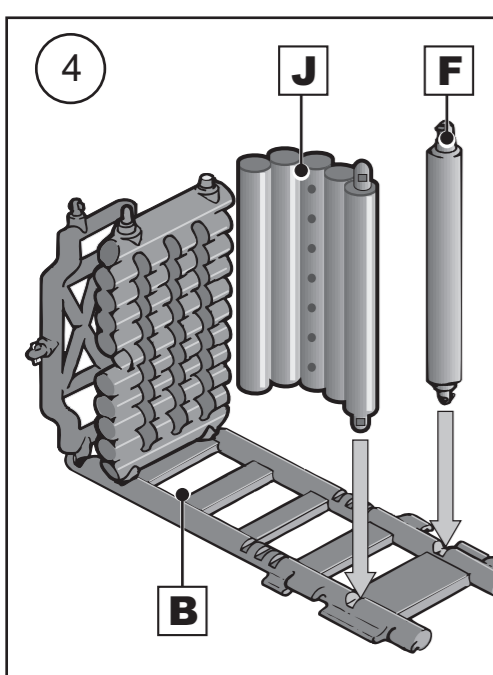

PESO MÁXIMO RECOMENDADO:
 RECOMMENDED MAXIMUM WEIGHT:
 POIDS MAX. RECOMMANDÉ:
 EMPFOHLENES GEWICHT:
 MAXIMUM AANBEVOLEN GEWICHT:
 PESO MÁXIMO RECOMENDADO:
 PESO MASSIMO RACCOMANDATO:
 MAKSIMUM ANBEFALET VÆGT
 HÖGST REKOMMENDERAD VIKT
 VEILEDENDE MAKSIMUMSVEKT
 SUOSITELTU ENIMMÄISPAINO **100 kg**
 Μέγιστο προτεινόμενο βάρος **220.46 Lb**
 النقل الأقصى الموصى به