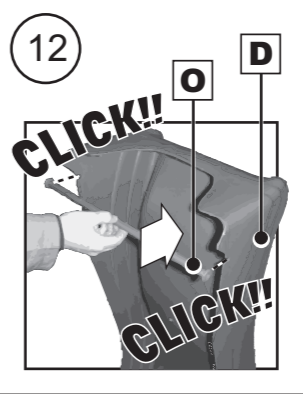

WOOD HOUSE

•¡ADVERTENCIA! Sólo para uso doméstico.
 •WARNING! Only for domestic use.
 •ATTENTION! Réservé à un usage familial.
 •ACHTUNG! Nur für den privaten Gebrauch.
 •WAARSCHUWING! alleen voor huishoudelijk gebruik.
 •ADVERTÊNCIA! Somente e apenas para uso doméstico.
 •ATTENZIONE! Prodotto destinato ad un uso familiare.
 •ADVÆRSEL! Kun til privat brug.
 •VARNING! Bara för användning i hemmet.
 •VIKTIG! Kun for bruk i hjemmet.
 •VAROITUS! Vain kotitalouskäyttöön.
 •ΠΡΟΣΟΧΗ! Μόνο για οικιακή χρήση.
 تحذير : فقط للاستخدام المنزلي.

PESO MÁXIMO RECOMENDADO:
 RECOMMENDED MAXIMUM WEIGHT:
 POIDS MAX. RECOMMANDÉ:
 EMPFOHLENES GEWICHT:
 MAXIMUM AANBEVOLEN GEWICHT:
 PESO MÁXIMO RECOMENDADO:
 PESO MASSIMO RACCOMANDATO:
 MAKSIMUM ANBEFALET VÆGT
 HÖGST REKOMMENDERAD VIKT
 VEILEDENDE MAKSIMUMSVEKT
 SUOSITELTU ENIMMÄISPAINO **100 kg**
 Μέγιστο προτεινόμενο βάρος **220.46 Lb**
 النقل الأقصى الموصى به