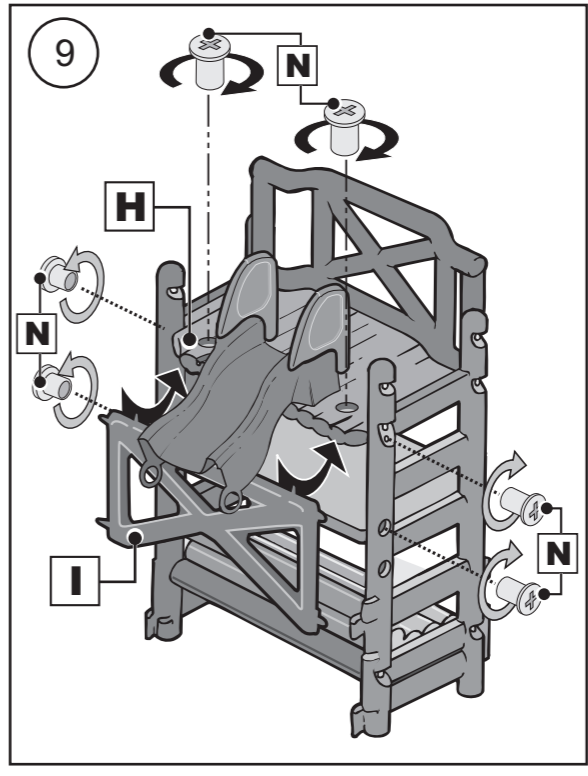

PESO MÁXIMO RECOMENDADO:
 RECOMMENDED MAXIMUM WEIGHT:
 POIDS MAX. RECOMMANDÉ:
 EMPFOHLENES GEWICHT:
 MAXIMUM AANBEVOLEN GEWICHT:
 PESO MÁXIMO RECOMENDADO:
 PESO MASSIMO RACCOMANDATO:
 MAKSIMUM ANBEFALET VÆGT
 HÖGST REKOMMENDERAD VIKT
 VEILEDENDE MAKSIMUMSVEKT
 SUOSITELTU ENIMMÄISPAINO **100 kg**
 Μέγιστο προτεινόμενο βάρος **220.46 Lb**
 النقل الأقصى الموصى به