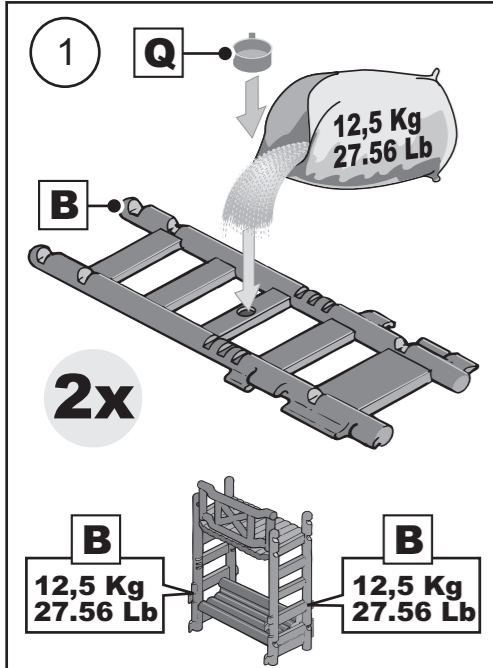

PESO MÁXIMO RECOMENDADO:
 RECOMMENDED MAXIMUM WEIGHT:
 POIDS MAX. RECOMMANDÉ:
 EMPFOHLENES GEWICHT:
 MAXIMUM AANBEVOLEN GEWICHT:
 PESO MÁXIMO RECOMENDADO:
 PESO MASSIMO RACCOMANDATO:
 MAKSIMUM ANBEFALET VÆGT
 HÖGST REKOMMENDERAD VIKT
 VEILEDENDE MAKSIMUMSVEKT
 SUOSITELTU ENIMMÄISPAINO **100 kg**
 Μέγιστο προτεινόμενο βάρος **220.46 Lb**
 النقل الأقصى الموصى به