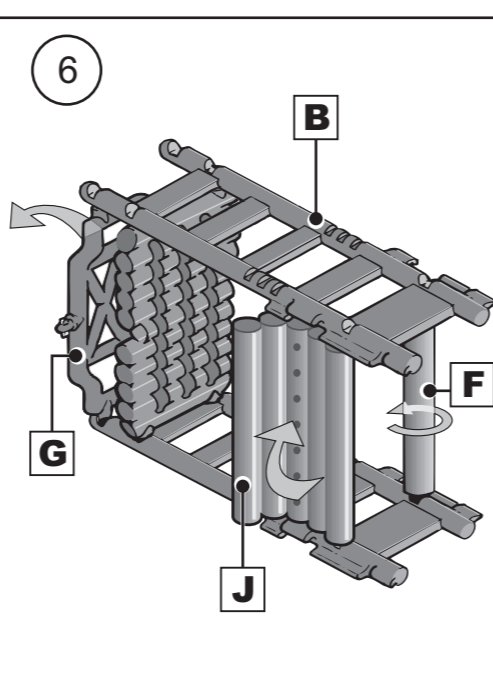

PESO MÁXIMO RECOMENDADO:
 RECOMMENDED MAXIMUM WEIGHT:
 POIDS MAX. RECOMMANDÉ:
 EMPFOHLENES GEWICHT:
 MAXIMUM AANBEVOLEN GEWICHT:
 PESO MÁXIMO RECOMENDADO:
 PESO MASSIMO RACCOMANDATO:
 MAKSIMUM ANBEFALET VÆGT
 HÖGST REKOMMENDERAD VIKT
 VEILEDENDE MAKSIMUMSVEKT
 SUOSITELTU ENIMMÄISPAINO **100 kg**
 Μέγιστο προτεινόμενο βάρος **220.46 Lb**
 النقل الأقصى الموصى به