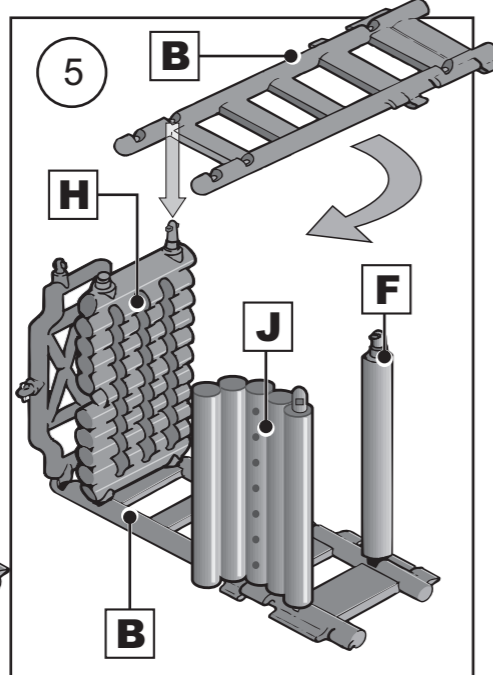

PESO MÁXIMO RECOMENDADO:
 RECOMMENDED MAXIMUM WEIGHT:
 POIDS MAX. RECOMMANDÉ:
 EMPFOHLENES GEWICHT:
 MAXIMUM AANBEVOLEN GEWICHT:
 PESO MÁXIMO RECOMENDADO:
 PESO MASSIMO RACCOMANDATO:
 MAKSIMUM ANBEFALET VÆGT
 HÖGST REKOMMENDERAD VIKT
 VEILEDENDE MAKSIMUMSVEKT
 SUOSITELTU ENIMMÄISPAINO **100 kg**
 Μέγιστο προτεινόμενο βάρος **220.46 Lb**
 النقل الأقصى الموصى به