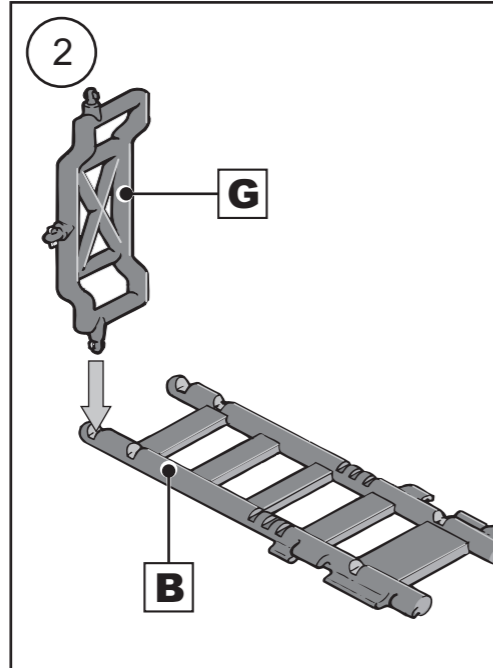

PESO MÁXIMO RECOMENDADO:
 RECOMMENDED MAXIMUM WEIGHT:
 POIDS MAX. RECOMMANDÉ:
 EMPFOHLENES GEWICHT:
 MAXIMUM AANBEVOLEN GEWICHT:
 PESO MÁXIMO RECOMENDADO:
 PESO MASSIMO RACCOMANDATO:
 MAKSIMUM ANBEFALET VÆGT
 HÖGST REKOMMENDERAD VIKT
 VEILEDENDE MAKSIMUMSVEKT
 SUOSITELTU ENIMMÄISPAINO **100 kg**
 Μέγιστο προτεινόμενο βάρος **220.46 Lb**
 النقل الأقصى الموصى به