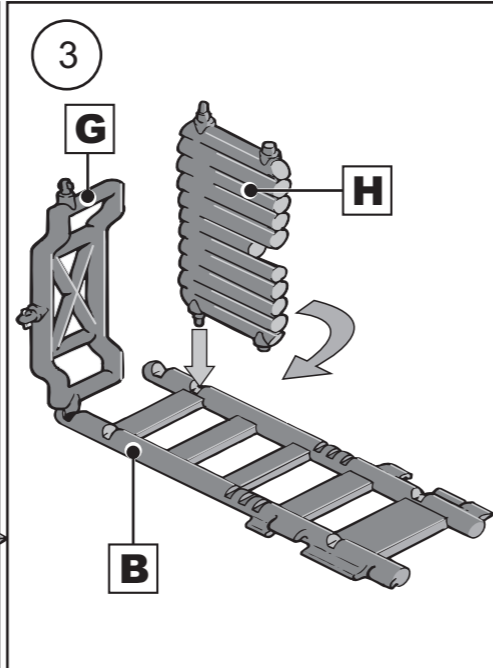

PESO MÁXIMO RECOMENDADO:
 RECOMMENDED MAXIMUM WEIGHT:
 POIDS MAX. RECOMMANDÉ:
 EMPFOHLENES GEWICHT:
 MAXIMUM AANBEVOLEN GEWICHT:
 PESO MÁXIMO RECOMENDADO:
 PESO MASSIMO RACCOMANDATO:
 MAKSIMUM ANBEFALET VÆGT
 HÖGST REKOMMENDERAD VIKT
 VEILEDENDE MAKSIMUMSVEKT
 SUOSITELTU ENIMMÄISPAINO **100 kg**
 Μέγιστο προτεινόμενο βάρος **220.46 Lb**
 النقل الأقصى الموصى به