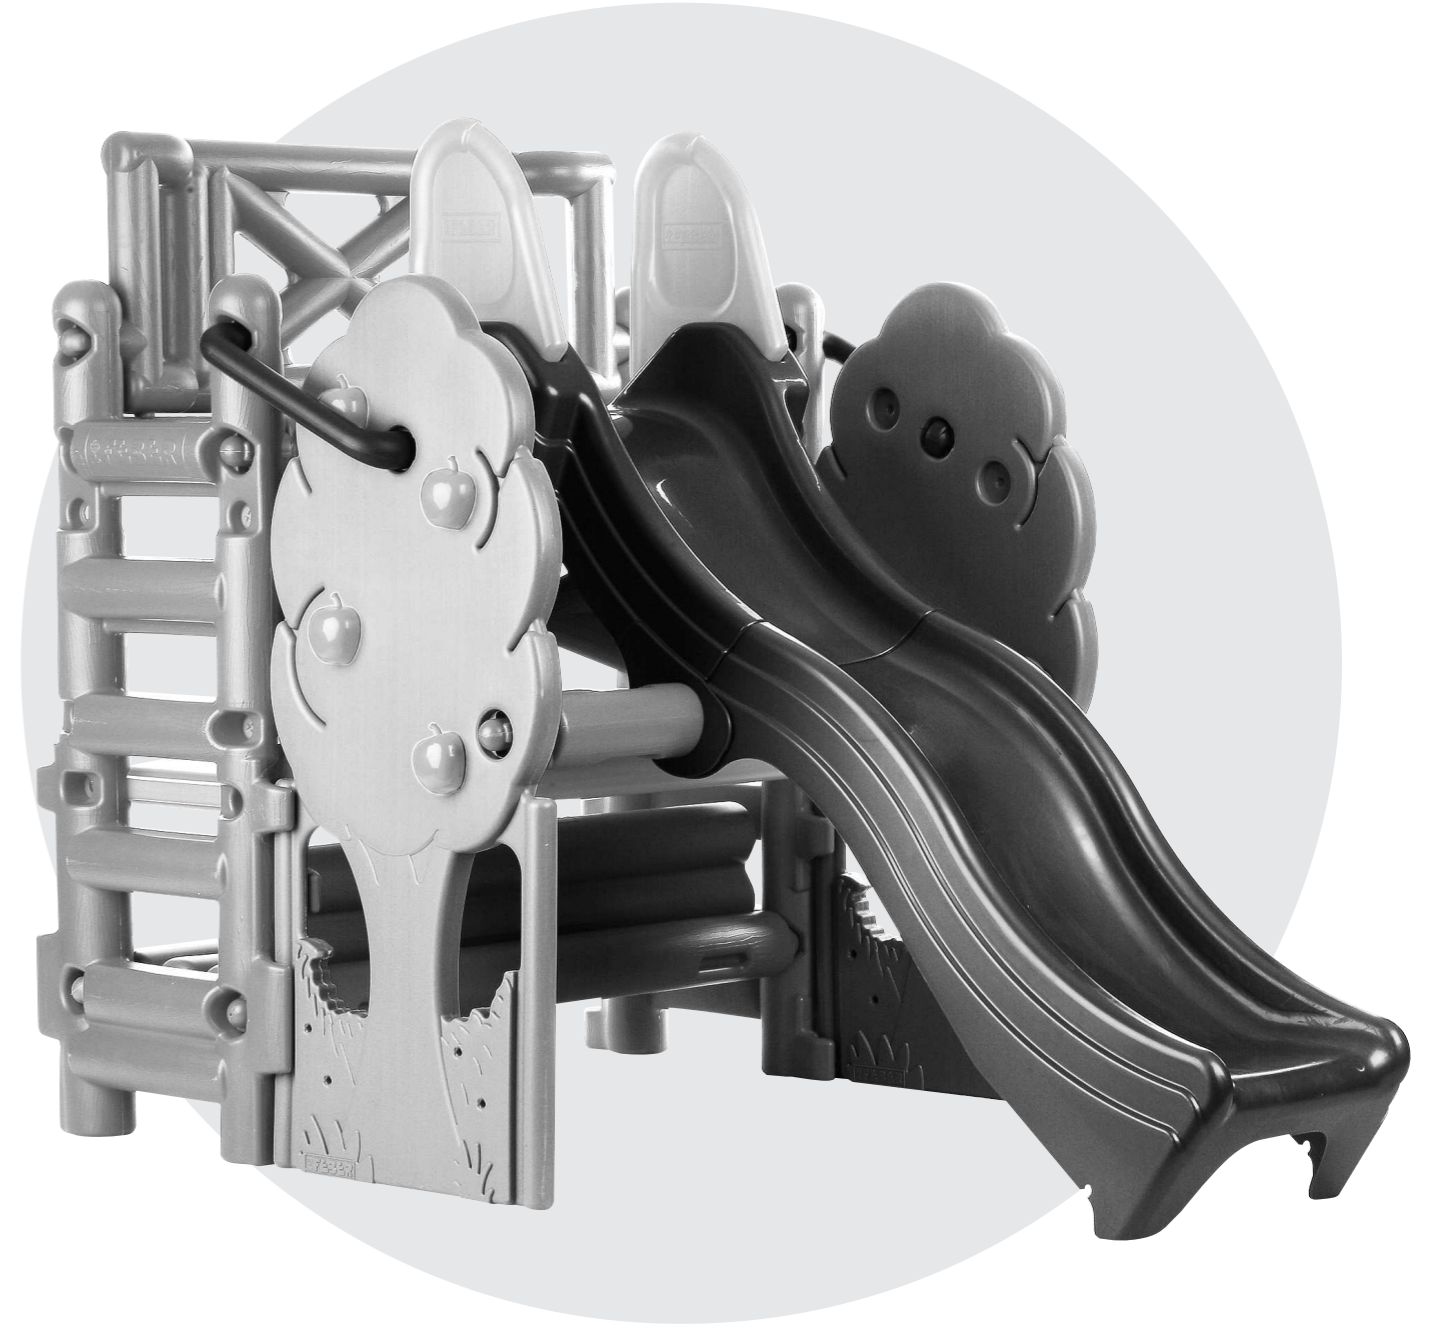

WOOD HOUSE

•¡ADVERTENCIA! Sólo para uso doméstico.
•WARNING! Only for domestic use.
•ATTENTION! Réservé à un usage familial.
•ACHTUNG! Nur für den privaten Gebrauch.
•WAARSCHUWING! alleen voor huishoudelijk gebruik.
•ADVERTÊNCIA! Somente e apenas para uso doméstico.
•ATTENZIONE! Prodotto destinato ad un uso familiare.
•ADVÆRSEL! Kun til privat brug.
•VARNING! Bara för användning i hemmet.
•VIKTIG! Kun for bruk i hjemmet.
•VAROITUS! Vain kotitalouskäyttöön.
•ΠΡΟΣΟΧΗ! Μόνο για οικιακή χρήση.
تحذير : فقط للاستخدام المنزلي.

PESO MÁXIMO RECOMENDADO:
RECOMMENDED MAXIMUM WEIGHT:
POIDS MAX. RECOMMANDÉ:
EMPFOHLENES GEWICHT:
MAXIMUM AANBEVOLEN GEWICHT:
PESO MÁXIMO RECOMENDADO:
PESO MASSIMO RACCOMANDATO:
MAKSIMUM ANBEFALET VÆGT
HÖGST REKOMMENDERAD VIKT
VEILEDENDE MAKSIMUMSVEKT
SUOSITELTU ENIMMÄISPAINO **100 kg**
Μέγιστο προτεινόμενο βάρος **220.46 Lb**
النقل الأقصى الموصى به